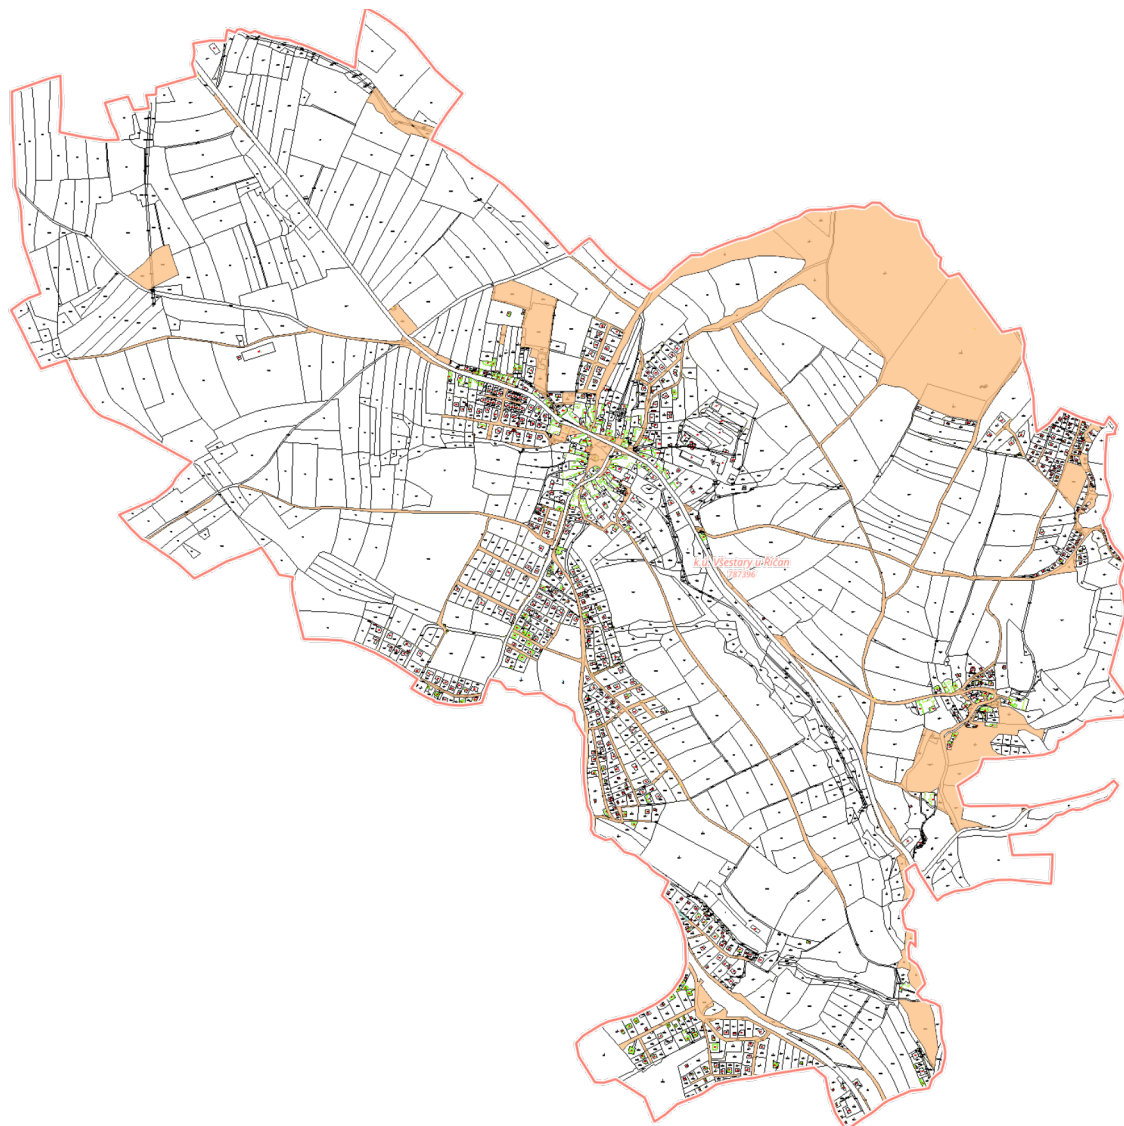

Geoportál GEPRO - tiskový výstup

Meritko 1:20000